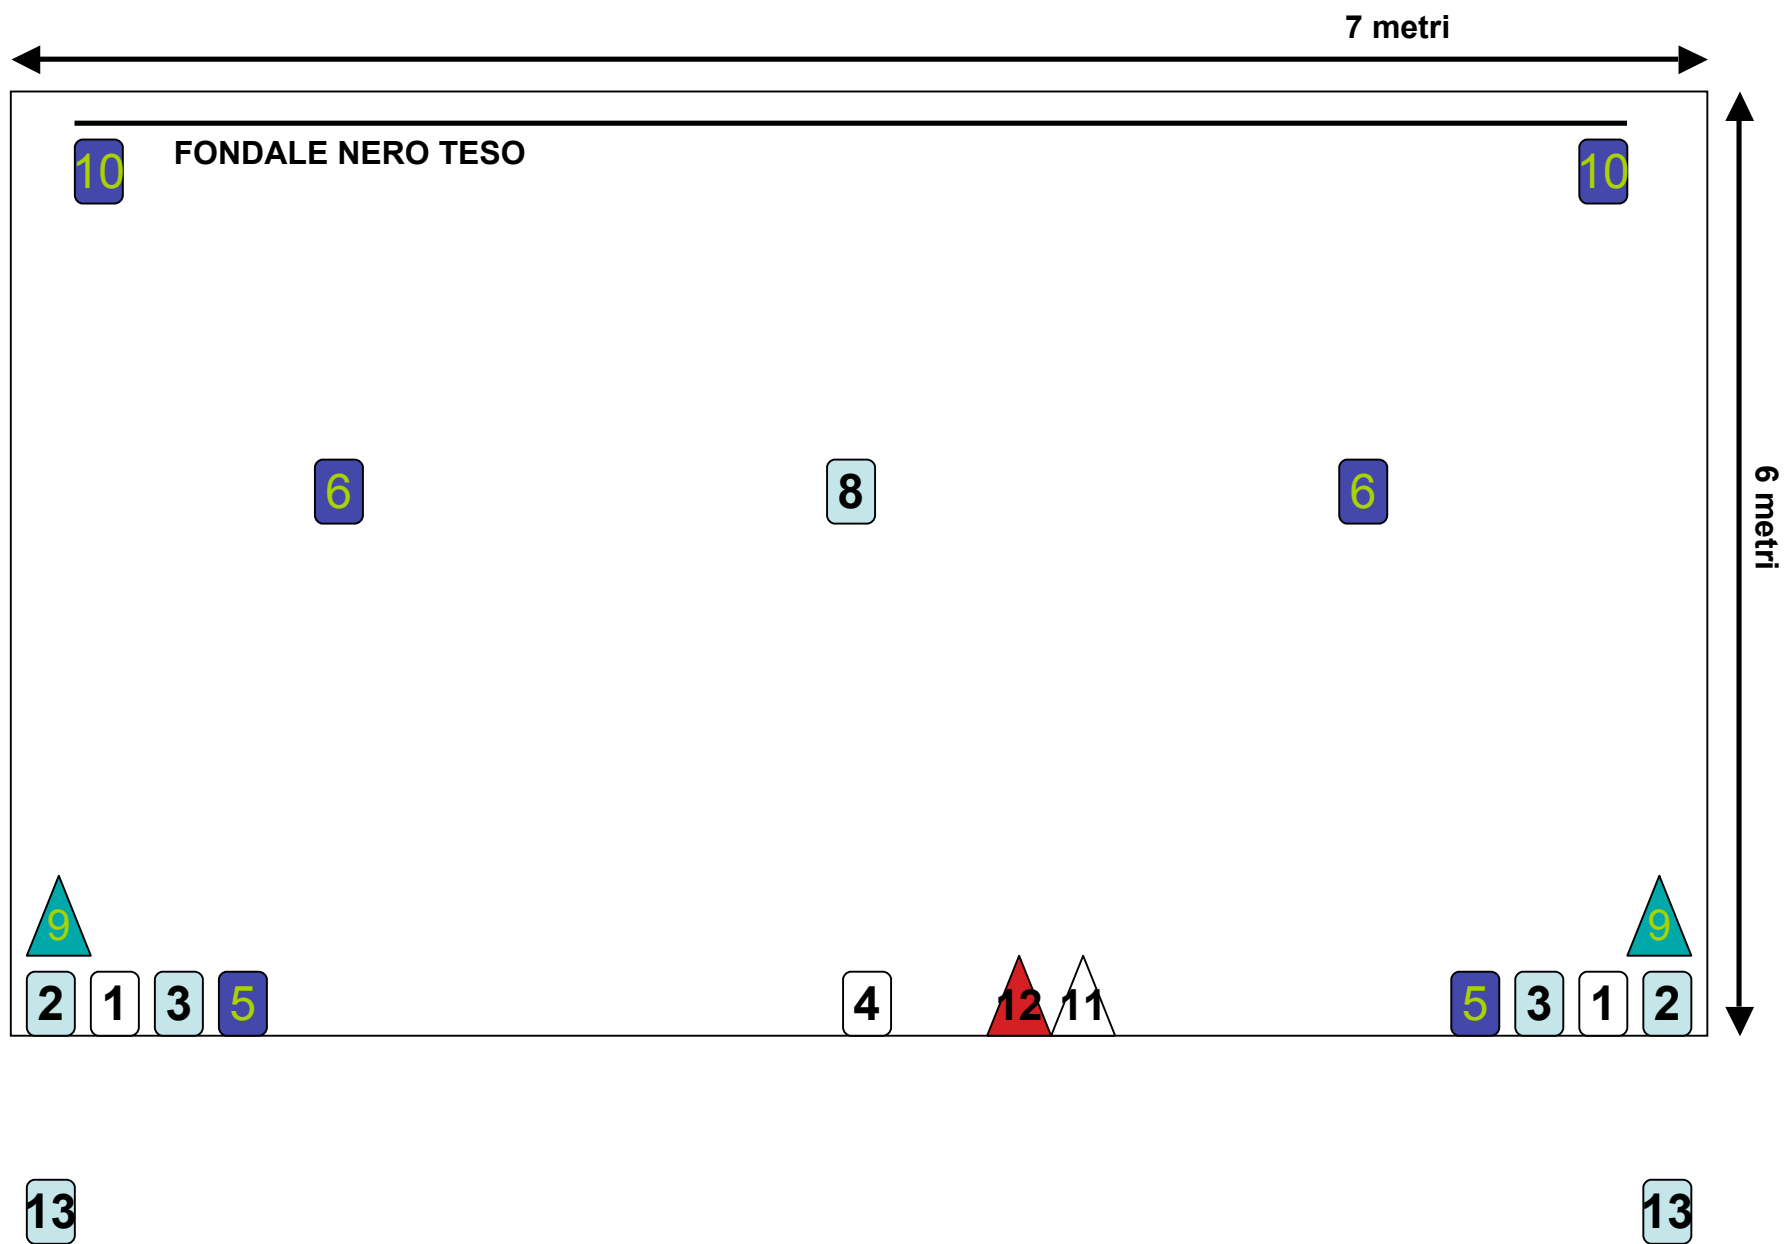

SCHEMA TECNICO LASCIATECI PERDERE!

1. TG BIANCHI AVANTI
2. TG GH AVANTI
3. TG GH GENERALI
4. BIANCO STRETTO MACCHINA
5. BLU MACCHINA AVANTI
6. BLU MACCHINA LATO
7. FARI MACCHINA
8. PIOGGIA GH MACCHINA
9. SAGO BOSCO ACQUA + GOBOS (ANCHE A TERRA)
10. CONTRO GENERALI BLU
11. SAGO LUNA BIANCA
12. SAGO LUNA ROSSA
- 13 GEN EXT GH

16 PC DA 1000W

4 SAGOMATORI (2 DA 1200W E 2 DA 750W)

13 CANALI DIMMER (1 DA 2500W A CANALE)

SCATOLA NERA CON FONDALE NERO TESO